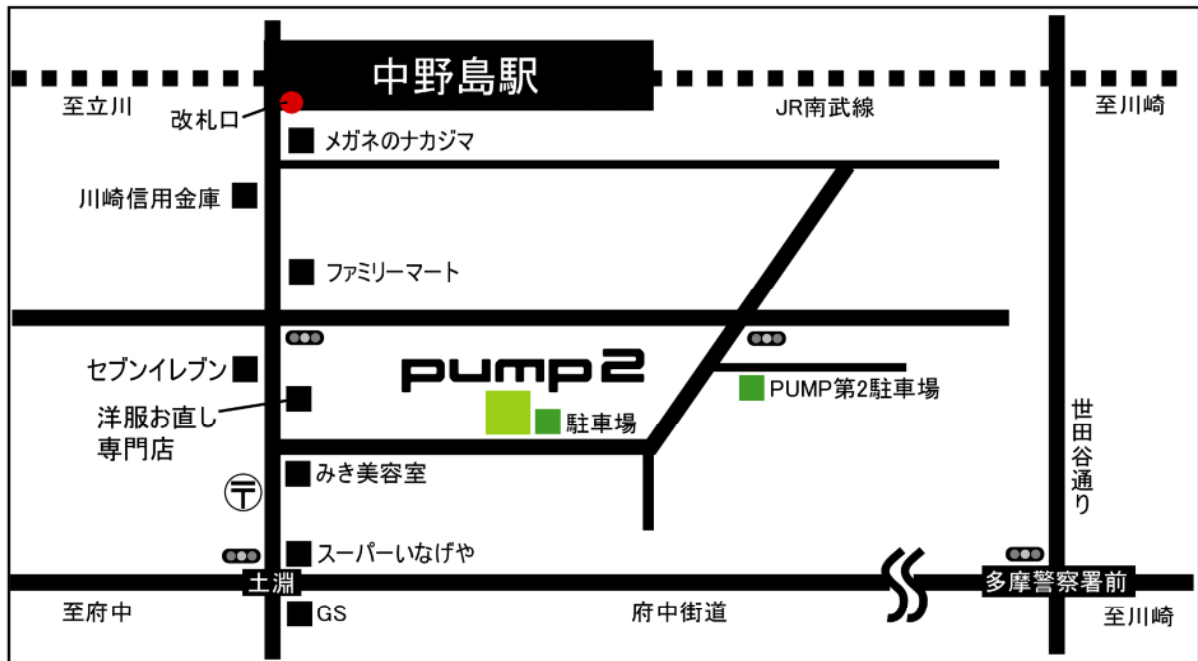

PUMP2号店 川崎市多摩区中野島2-9-30 044-930-6081

最寄駅: JR南武線中野島駅  
中野島駅から徒歩7-8分です。

駅の改札口を出たら、左手に進んでください。  
(踏切は渡らない)  
そのまま商店街を5分ほど進みます。  
途中、自転車屋、99shop、セブンイレブンなどがあります。

5分ほどで左手に「洋服お直し」という  
お店があり、その先にT字路があります。  
目印は写真の「みき美容室」  
ここで左に曲がります。

2分ほど進むと左手に緑に黄色いラインの  
入った建物が見えてきます。  
ここがPump2号店です。

駐車場は全部で24台停められます。場所は上記の地図を参照ください。  
日時、時間により有料となります。ご利用には事前に駐車場カードを作成いたします。  
最初にご利用するときに受付にお申し出ください。そのときお車を停めた場所の駐車場番号をお申し出ください。