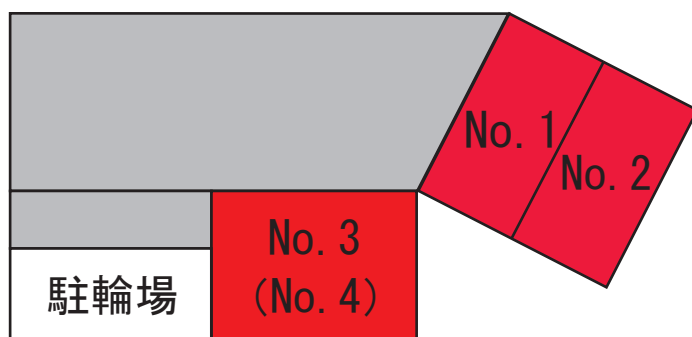

駐車場利用について

7月から当ジム駐車場において駐車料金がかかるようになります。
250円/30分（15分未満は切り捨て、15分以上は切り上げ）です。
車をお止めになられた方は必ず最初に受付にてお申し出ください。

* No. 3には2台止められる場合もございますので、最初にお止め方はできるだけ壁よりに駐車してください。（2台目はNo. 4となります。）
大きめの車の方はできるだけNo. 1かNo. 2にお止めくださるようお願い申し上げます。